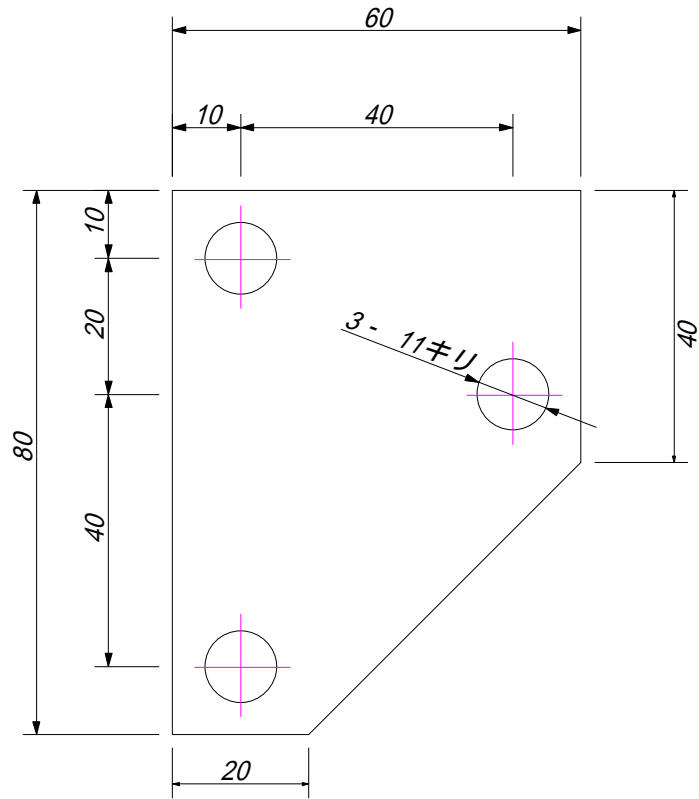

補充バー 金具

片面コートに4枚ずつ必要です。

アルミ平板 厚み2mm