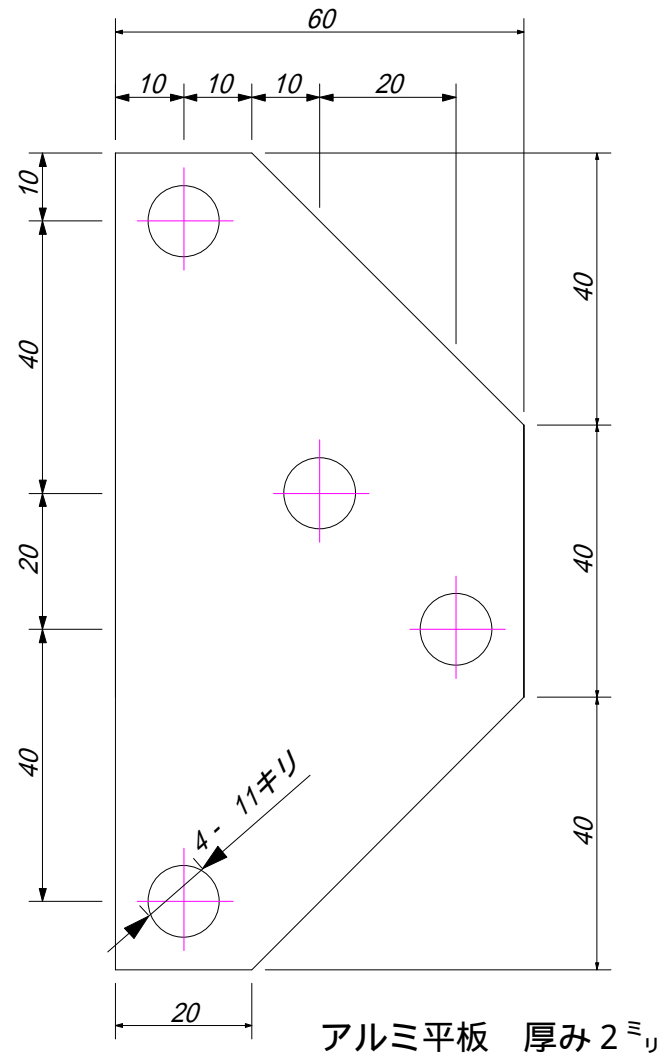

補充バー 金具

片面コートに4枚ずつ必要です。

アルミ平板 厚み2mm