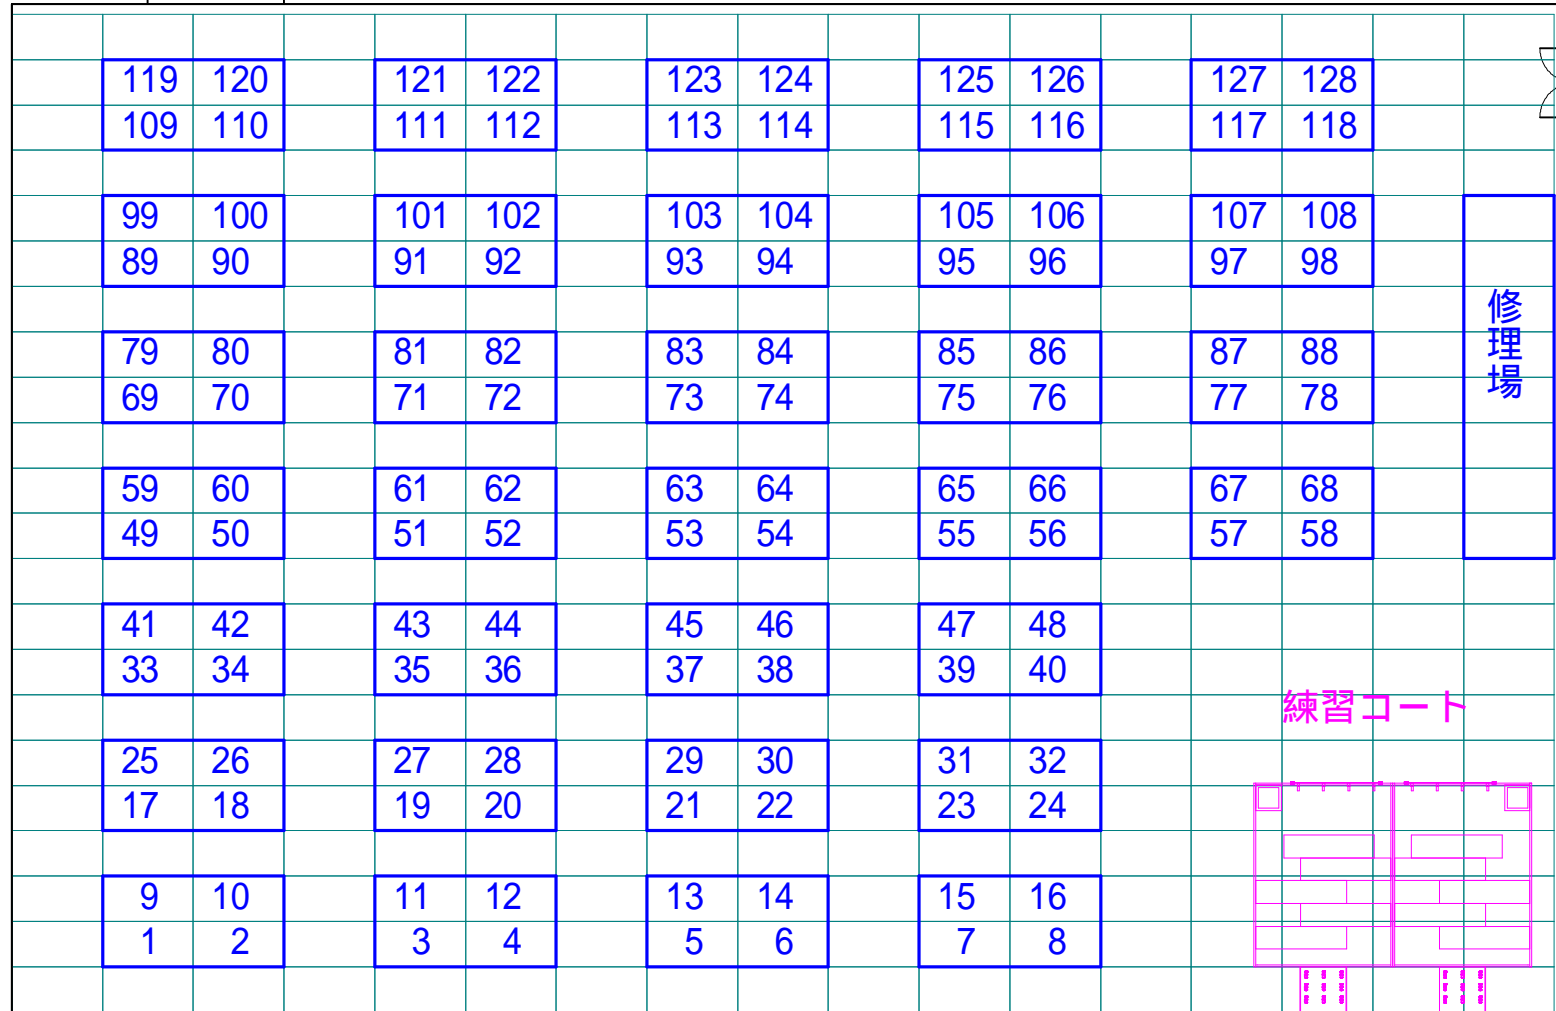

# 宮崎県体育館 別館第一競技場

(駐機場) | 西ゲート

出入口

修理場

練習コート