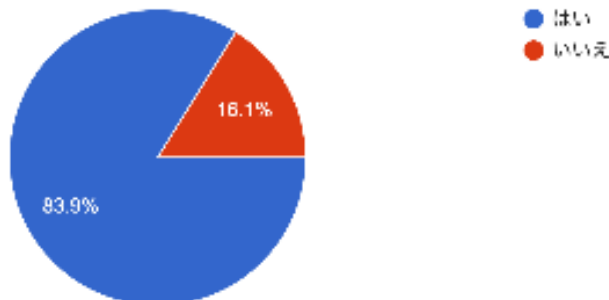

9月22日（木）、3年DEF級の生徒のみなさんに協力してもらい、「神武さまマップ」アプリの運用試験を実施しました。「神武さまマップ」アプリとは「宮崎神宮大祭」に向けた位置情報配信アプリケーションです。「獅子舞」「アマテラス」「JC太鼓」の位置がわかります。

試験方法は、位置情報発信アプリ（獅子舞）を持った人が、佐土原高校付近を移動し、3年DEF級の生徒の皆さんに一度にアプリを動かしてもらい、快適に位置情報を取得できるかを試してもらいました。99名のアンケートの結果は以下の通りでした。

問1 運用試験中 不具合がありましたか
99件の回答

獅子舞の位置は分かりやすかったですか
93件の回答

本アプリは、宮崎県最大の祭事である「神武さま」に貢献するために開発しました。本アプリにあると便利な機能があれば教えてください

22件の回答

- ・更新が急にされたから獅子舞が瞬間移動したかと思った。
- ・ピンが3つあってどれがどれかわからなかった
- ・なにもしてなくても落ちてしまうことがあったのでそこをなおすといい
- ・ピンをイラストに変えて欲しい、押さないとどれがどれなのか分からなくなることがある
- ・ピンの表示に画像のアイコンを付けるとわかりやすいとおもいます。
- ・地名を大きくした方が見えやすいと思います!
- ・せっかくほかの項目のボタンがあるのにもったいないなと思いました
- ・獅子舞が辿ったルートを表示させる
- ・便利機能よりクラッシュ対策を優先してみてください

- ・マップの見方が分かりづらく、最初の画面では不十分だと感じた。SNS等のボタンとの差別化は最低限必要だと感じた。また、マップでの丸ボタンの当たり判定をちゃんと丸にするなどするとより一層快適になると思う。わざわざ気にするほどでもないがマップが不自然に無限ループしていたので可能であれば一枚の範囲から外に出られないようにするとよいと思う。
- ・位置情報のピンを分かりやすく表示してほしい
- ・位置情報がもう少し短い時間で更新されるといいと思った。