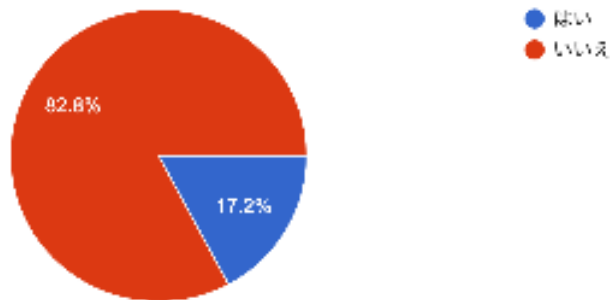

9月22日（木）、3年DEF級の生徒のみなさんに協力してもらい、「神武さまマップ」アプリの運用試験を実施しました。「神武さまマップ」アプリとは「宮崎神宮大祭」に向けた位置情報配信アプリケーションです。「獅子舞」「アマテラス」「JC太鼓」の位置がわかります。

試験方法は、位置情報発信アプリ（獅子舞）を持った人が、佐土原高校付近を移動し、3年DEF級の生徒の皆さんに一度にアプリを動かしてもらい、快適に位置情報を取得できるかを試してもらいました。99名のアンケートの結果は以下の通りでした。

問1 運用試験中 不具合がありましたか
99件の回答

獅子舞の位置は分かりやすかったですか
93件の回答

本アプリは、宮崎県最大の祭事である「神武さま」に貢献するために開発しました。本アプリにあると便利な機能があれば教えてください

22件の回答

- ・更新が急にされたから獅子舞が瞬間移動したかと思った。
- ・ピンが3つあってどれがどれかわからなかった
- ・なにもしてなくても落ちてしまうことがあったのでそこをなおすといい
- ・ピンをイラストに変えて欲しい、押さないとどれがどれなのか分からなくなることがある
- ・ピンの表示に画像のアイコンを付けるとわかりやすいとおもいます。
- ・地名を大きくした方が見えやすいと思います!
- ・せっかくほかの項目のボタンがあるのにもったいないなと思いました
- ・獅子舞が辿ったルートを表示させる
- ・便利機能よりクラッシュ対策を優先してみてください

- ・マップの見方が分かりづらく、最初の画面では不十分だと感じた。SNS等のボタンとの差別化は最低限必要だと感じた。また、マップでの丸ボタンの当たり判定をちゃんと丸にするなどするとより一層快適になると思う。わざわざ気にするほどでもないがマップが不自然に無限ループしていたので可能であれば一枚の範囲から外に出られないようにするとよいと思う。
- ・位置情報のピンを分かりやすく表示してほしい
- ・位置情報がもう少し短い時間で更新されるといいと思った。