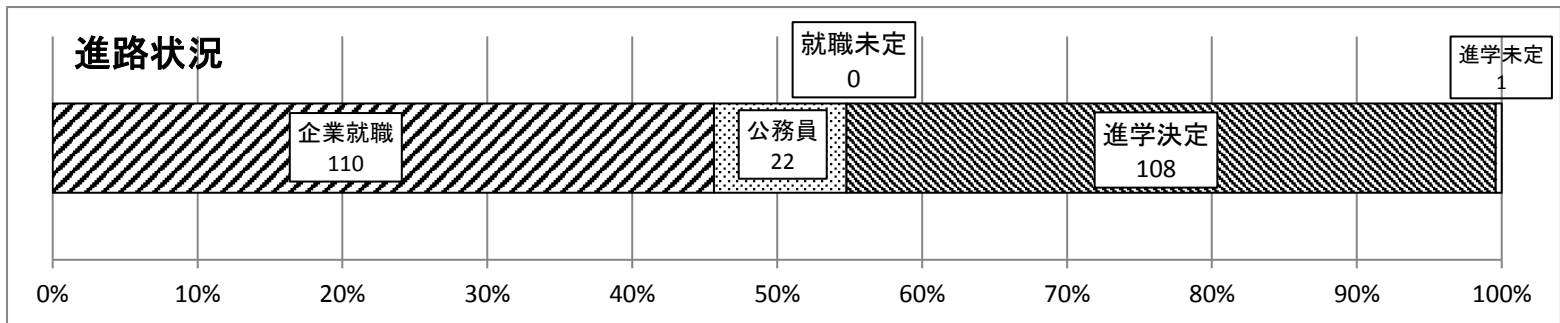

平成27年度 3年生進路決定状況

(H28.4.1現在)

(1) 就職者数 (132) 名 / 就職希望者数 (132) 名 就職内定率 100%

就職希望者数別 学科・男女	民間企業 (110) 名								公務員 (22)		自営・その他	就職未定者
	県内	県外					一般	自衛隊				
		九州	中国・四国	近畿	中部	関東						
電子機械科 (62)	男	17	3	2	3	21	9	2	3	0	0	
	女	0	0	0	0	0	2	0	0	0	0	
通信工学科 (29)	男	3	2	0	1	3	6	3	3	0	0	
	女	3	1	0	0	2	1	1	0	0	0	
情報技術科 (34)	男	10	0	0	1	1	5	4	1	0	0	
	女	9	0	0	0	0	0	3	0	0	0	
産業デザイン科 (7)	男	0	0	0	0	2	0	0	0	0	0	
	女	2	0	0	0	1	0	2	0	0	0	
合計 (132)	男	30	5	2	5	27	20	9	7	0	0	
	女	14	1	0	0	3	3	6	0	0	0	

(2) 進学者数 (108) 名 / 進学希望者数 (109) 名 現時点での進学内定率 99.1%

進学希望者数 学科・進路別	大学		短期大学			専門学校		未定	決定者数計	
	国公立	私立	国公立	私立	職能大・短・その他	医療看護系	技術・資格			
電子機械科 (20)	男	3	8	0	0	0	1	8	0	20
	女	0	0	0	0	0	0	0	0	0
通信工学科 (10)	男	1	2	0	0	2	1	3	0	9
	女	0	0	0	0	0	1	0	0	1
情報技術科 (47)	男	11	8	0	3	1	2	13	0	38
	女	3	2	0	0	0	1	3	0	9
産業デザイン科 (32)	男	1	4	0	1	0	0	0	0	6
	女	4	8	2	4	0	1	6	1	25
合計 (109)	男	16	22	0	4	3	4	24	0	73
	女	7	10	2	4	0	3	9	1	35