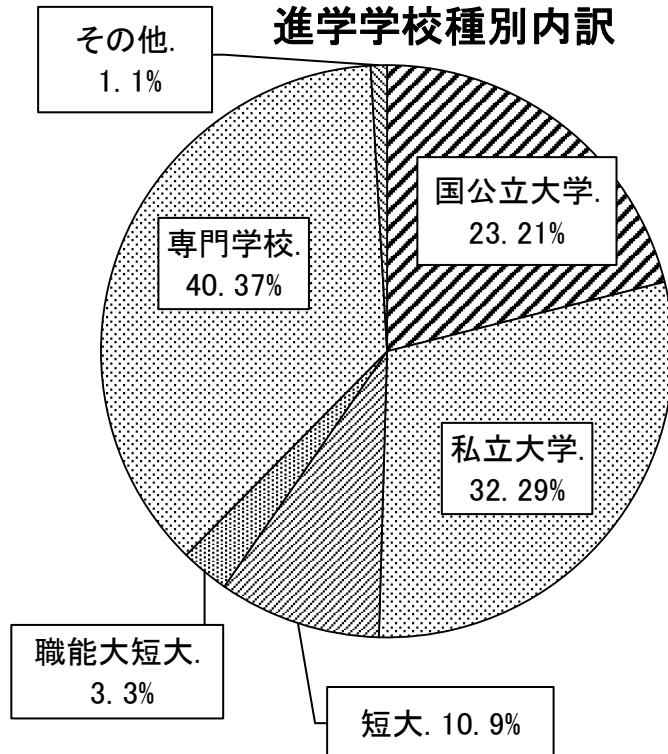

平成27年度 3年生進路決定状況

(H28.4.1現在)

(1) 就職者数 (132) 名 / 就職希望者数 (132) 名 就職内定率 100%

就職希望者数別 学科・男女	民間企業 (110) 名								公務員 (22)		自営・その他	就職未定者
	県内	県外					一般	自衛隊				
		九州	中国・四国	近畿	中部	関東						
電子機械科 (62)	男	17	3	2	3	21	9	2	3	0	0	
	女	0	0	0	0	0	2	0	0	0	0	
通信工学科 (29)	男	3	2	0	1	3	6	3	3	0	0	
	女	3	1	0	0	2	1	1	0	0	0	
情報技術科 (34)	男	10	0	0	1	1	5	4	1	0	0	
	女	9	0	0	0	0	0	3	0	0	0	
産業デザイン科 (7)	男	0	0	0	0	2	0	0	0	0	0	
	女	2	0	0	0	1	0	2	0	0	0	
合計 (132)	男	30	5	2	5	27	20	9	7	0	0	
	女	14	1	0	0	3	3	6	0	0	0	

(2) 進学者数 (108) 名 / 進学希望者数 (109) 名 現時点での進学内定率 99.1%

進学希望者数 学科・進路別	大学		短期大学			専門学校		未定	決定者数計	
	国公立	私立	国公立	私立	職能大・短・その他	医療看護系	技術・資格			
電子機械科 (20)	男	3	8	0	0	0	1	8	0	20
	女	0	0	0	0	0	0	0	0	0
通信工学科 (10)	男	1	2	0	0	2	1	3	0	9
	女	0	0	0	0	0	1	0	0	1
情報技術科 (47)	男	11	8	0	3	1	2	13	0	38
	女	3	2	0	0	0	1	3	0	9
産業デザイン科 (32)	男	1	4	0	1	0	0	0	0	6
	女	4	8	2	4	0	1	6	1	25
合計 (109)	男	16	22	0	4	3	4	24	0	73
	女	7	10	2	4	0	3	9	1	35

進学学校種別内訳