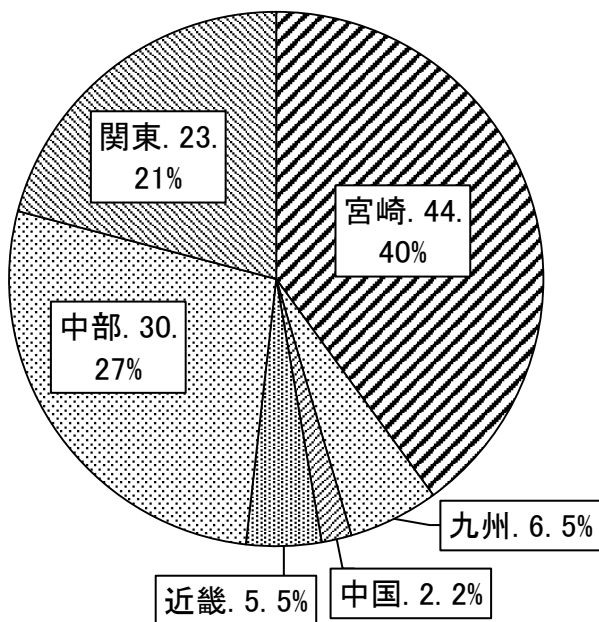

平成27年度 3年生進路決定状況

(H28.4.1現在)

(1) 就職者数 (132) 名 / 就職希望者数 (132) 名 就職内定率 100%

就職希望者数別 学科・男女	民間企業 (110) 名								公務員 (22)		自営・その他	就職未定者
	県内	県外					一般	自衛隊				
		九州	中国・四国	近畿	中部	関東						
電子機械科 (62)	男	17	3	2	3	21	9	2	3	0	0	
	女	0	0	0	0	0	2	0	0	0	0	
通信工学科 (29)	男	3	2	0	1	3	6	3	3	0	0	
	女	3	1	0	0	2	1	1	0	0	0	
情報技術科 (34)	男	10	0	0	1	1	5	4	1	0	0	
	女	9	0	0	0	0	0	3	0	0	0	
産業デザイン科 (7)	男	0	0	0	0	2	0	0	0	0	0	
	女	2	0	0	0	1	0	2	0	0	0	
合計 (132)	男	30	5	2	5	27	20	9	7	0	0	
	女	14	1	0	0	3	3	6	0	0	0	

(2) 進学者数 (108) 名 / 進学希望者数 (109) 名 現時点での進学内定率 99.1%

進学希望者数 学科・進路別	大学		短期大学			専門学校		未定	決定者数計	
	国公立	私立	国公立	私立	職能大・短・その他	医療看護系	技術・資格			
電子機械科 (20)	男	3	8	0	0	0	1	8	0	20
	女	0	0	0	0	0	0	0	0	0
通信工学科 (10)	男	1	2	0	0	2	1	3	0	9
	女	0	0	0	0	0	1	0	0	1
情報技術科 (47)	男	11	8	0	3	1	2	13	0	38
	女	3	2	0	0	0	1	3	0	9
産業デザイン科 (32)	男	1	4	0	1	0	0	0	0	6
	女	4	8	2	4	0	1	6	1	25
合計 (109)	男	16	22	0	4	3	4	24	0	73
	女	7	10	2	4	0	3	9	1	35

地域別就職状況